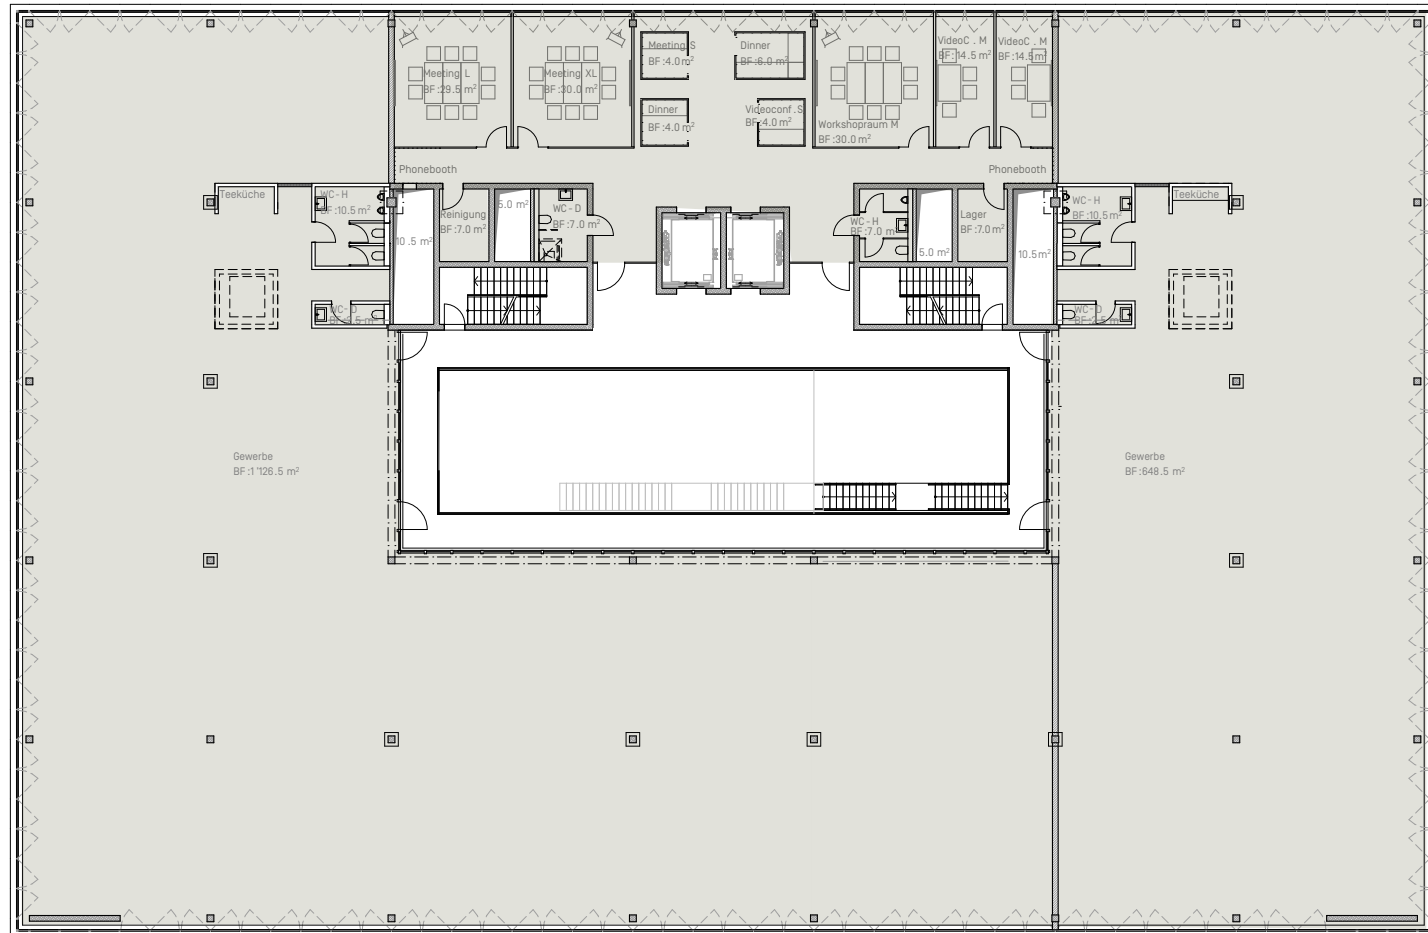

Gebäude B / 2.0G

Mietfläche

2'050 m²

Raumhöhe

3.20 m

Preis

auf Anfrage

Änderungen und Abweichungen gegenüber den publizierten Angaben bleiben ausdrücklich vorbehalten.