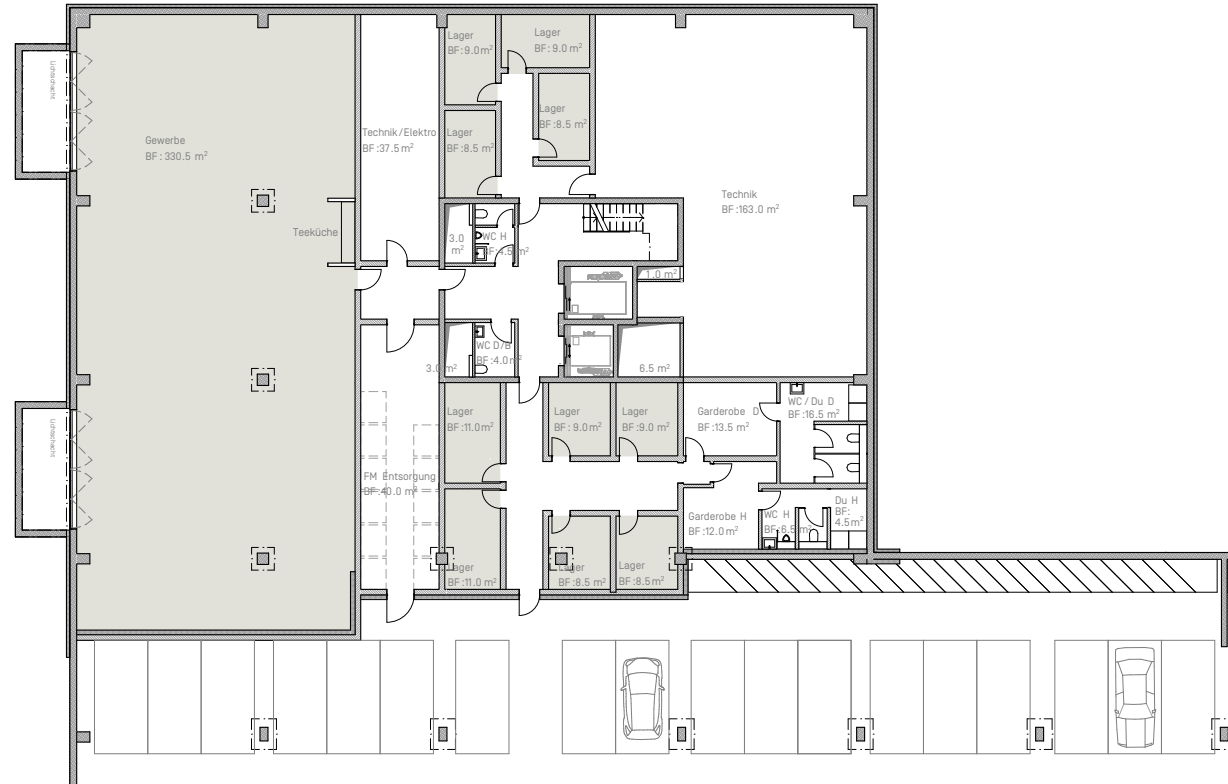

Gebäude C / 1.UG

Mietfläche

422 m²

Raumhöhe

2.80 m

Preis

auf Anfrage

Änderungen und Abweichungen gegenüber den publizierten Angaben bleiben ausdrücklich vorbehalten.