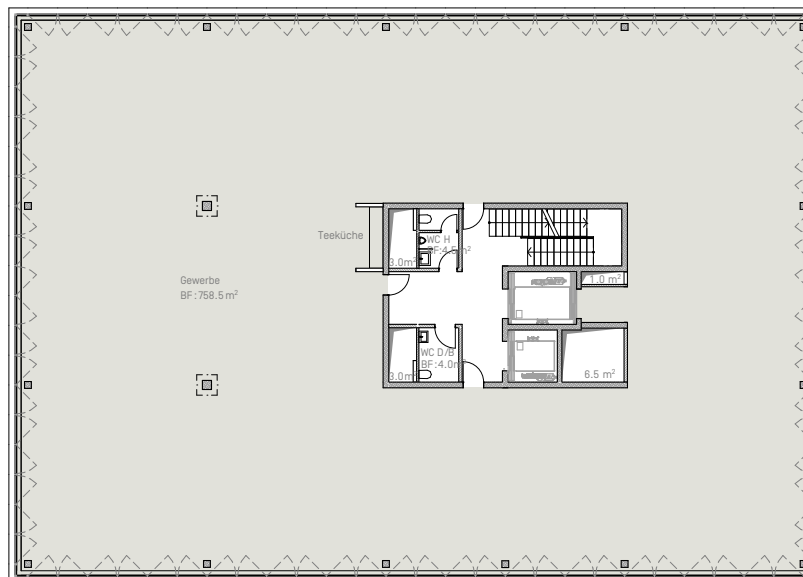

MANUFAKT 8804

Gebäude C / 3.0G

Mietfläche

751 m²

Raumhöhe

3.10 m

Preis

auf Anfrage