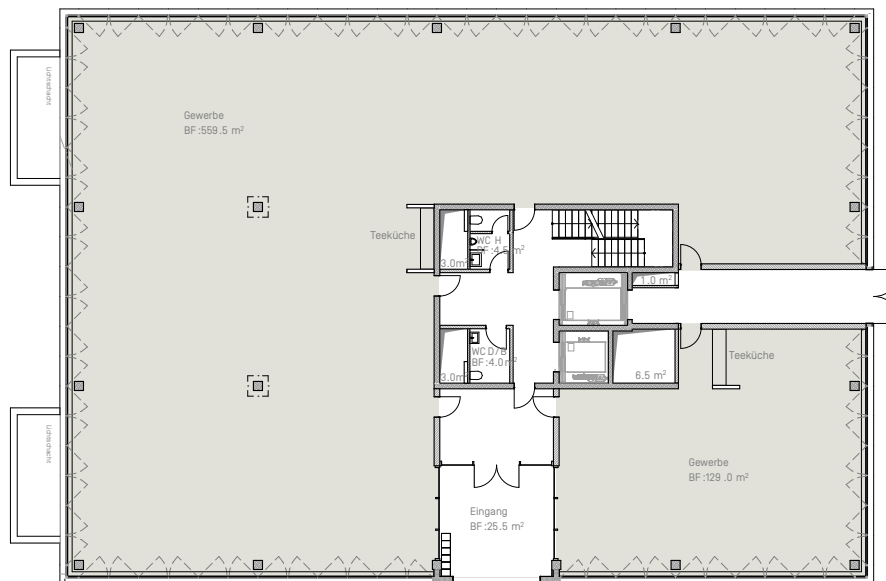

Gebäude C / EG

Mietfläche

689 m²

Raumhöhe

3.50 m

Preis

auf Anfrage

Änderungen und Abweichungen gegenüber den publizierten Angaben bleiben ausdrücklich vorbehalten.