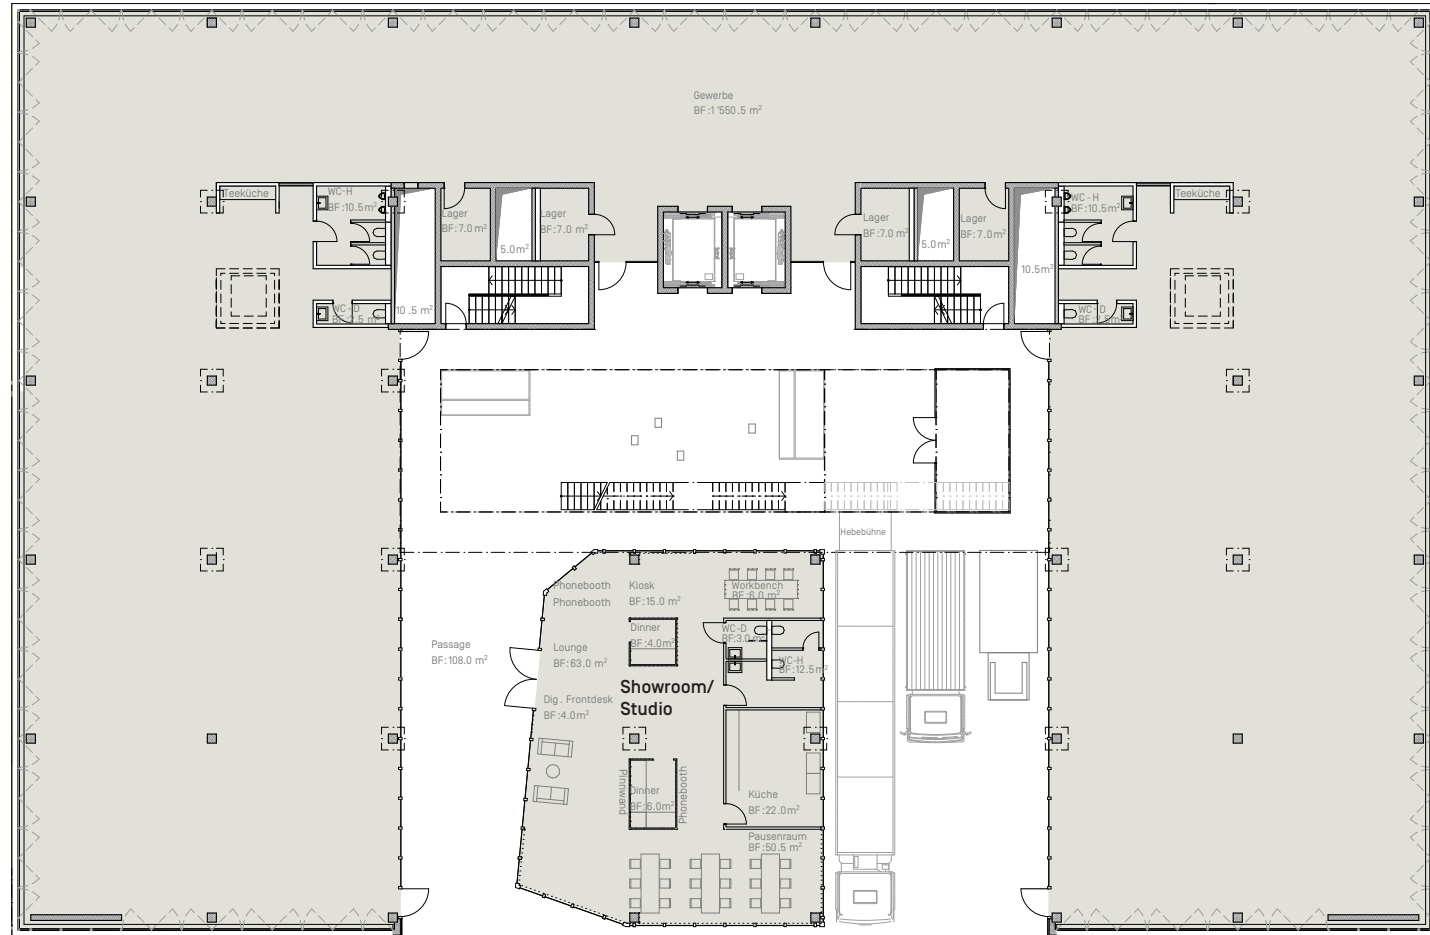

Gebäude B / EG

Mietfläche

1'787 m²

Raumhöhe

4.50 m

Preis

auf Anfrage

Änderungen und Abweichungen gegenüber den publizierten Angaben bleiben ausdrücklich vorbehalten.