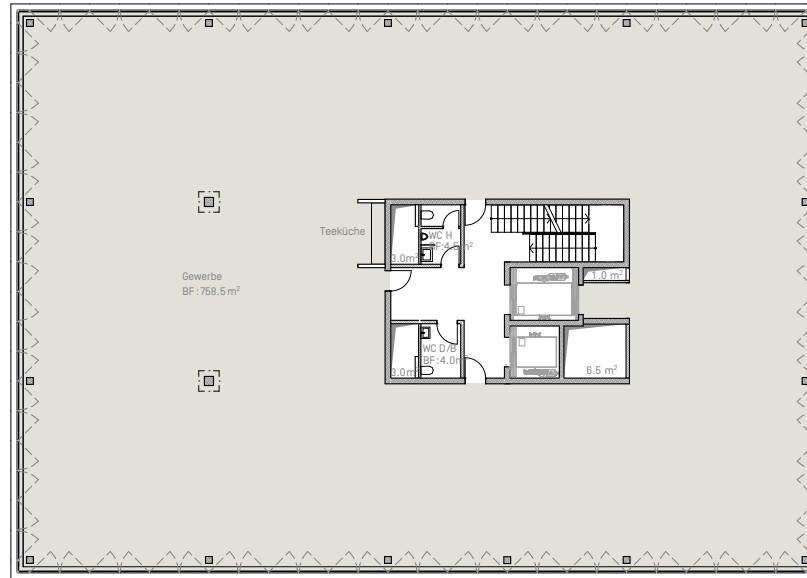

MANUFAKT 8804

Gebäude C / 3.0G

Mietfläche

751 m²

Raumhöhe

3.10 m

Preis

auf Anfrage