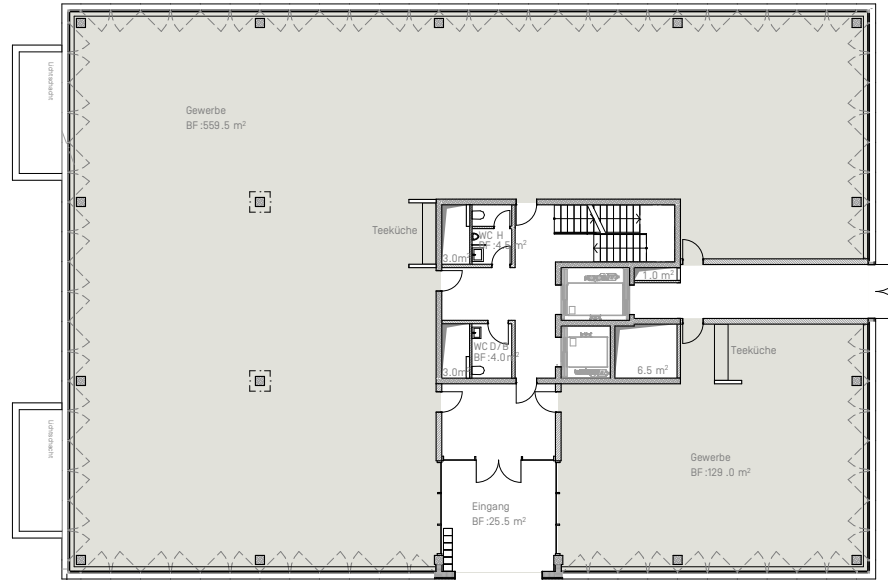

MANUFAKT 8804

Gebäude C / EG

Mietfläche

689 m²

Raumhöhe

3.50 m

Preis

auf Anfrage