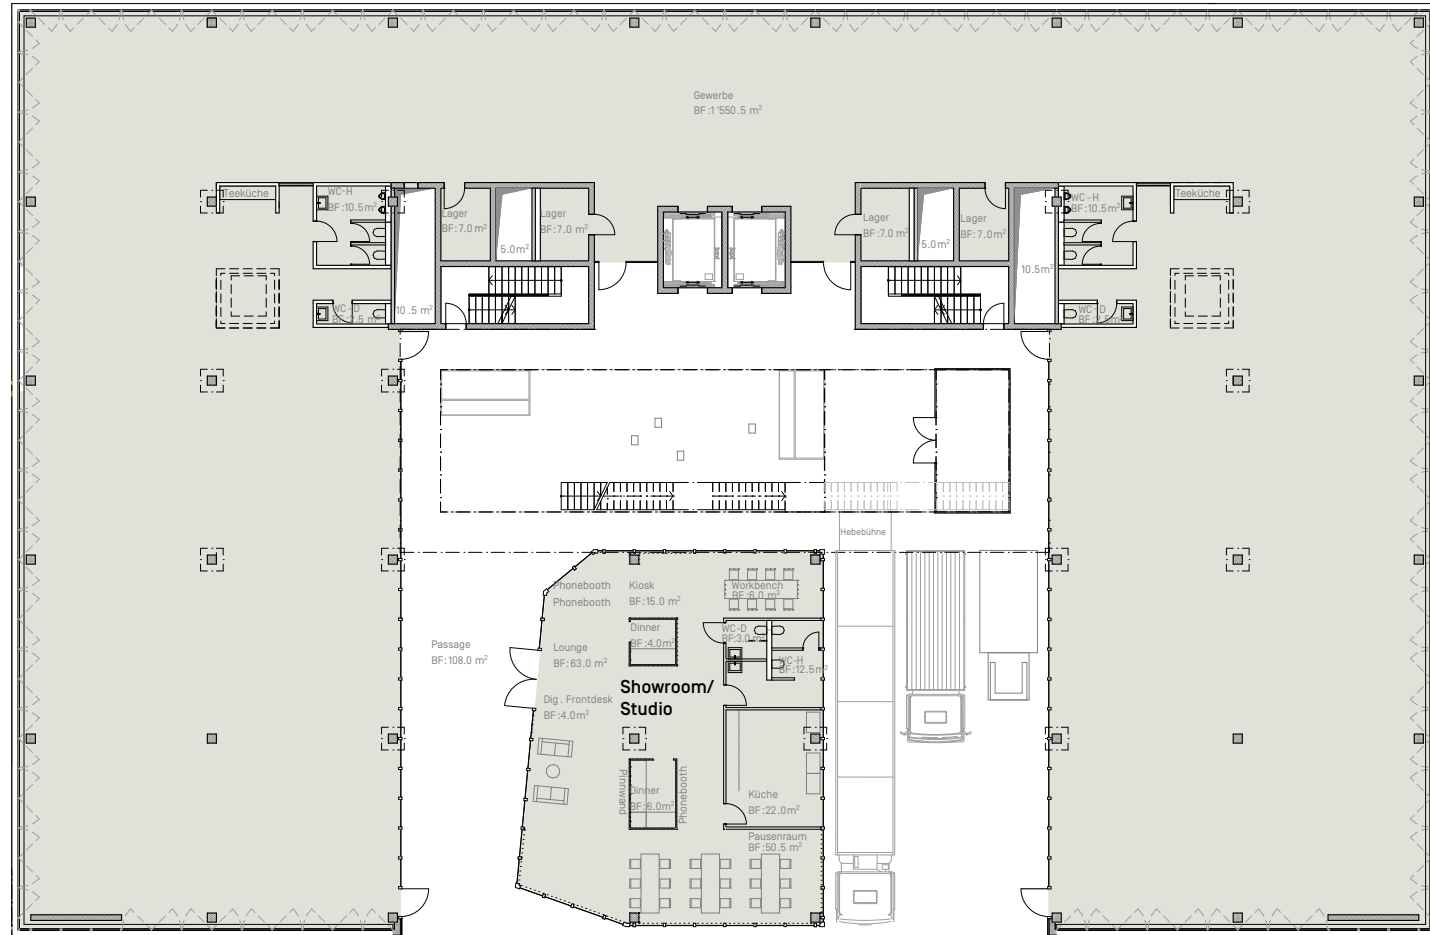

Gebäude B / EG

Mietfläche

1'557 m²

Raumhöhe

4.50 m

Preis

auf Anfrage

Änderungen und Abweichungen gegenüber den publizierten Angaben bleiben ausdrücklich vorbehalten.