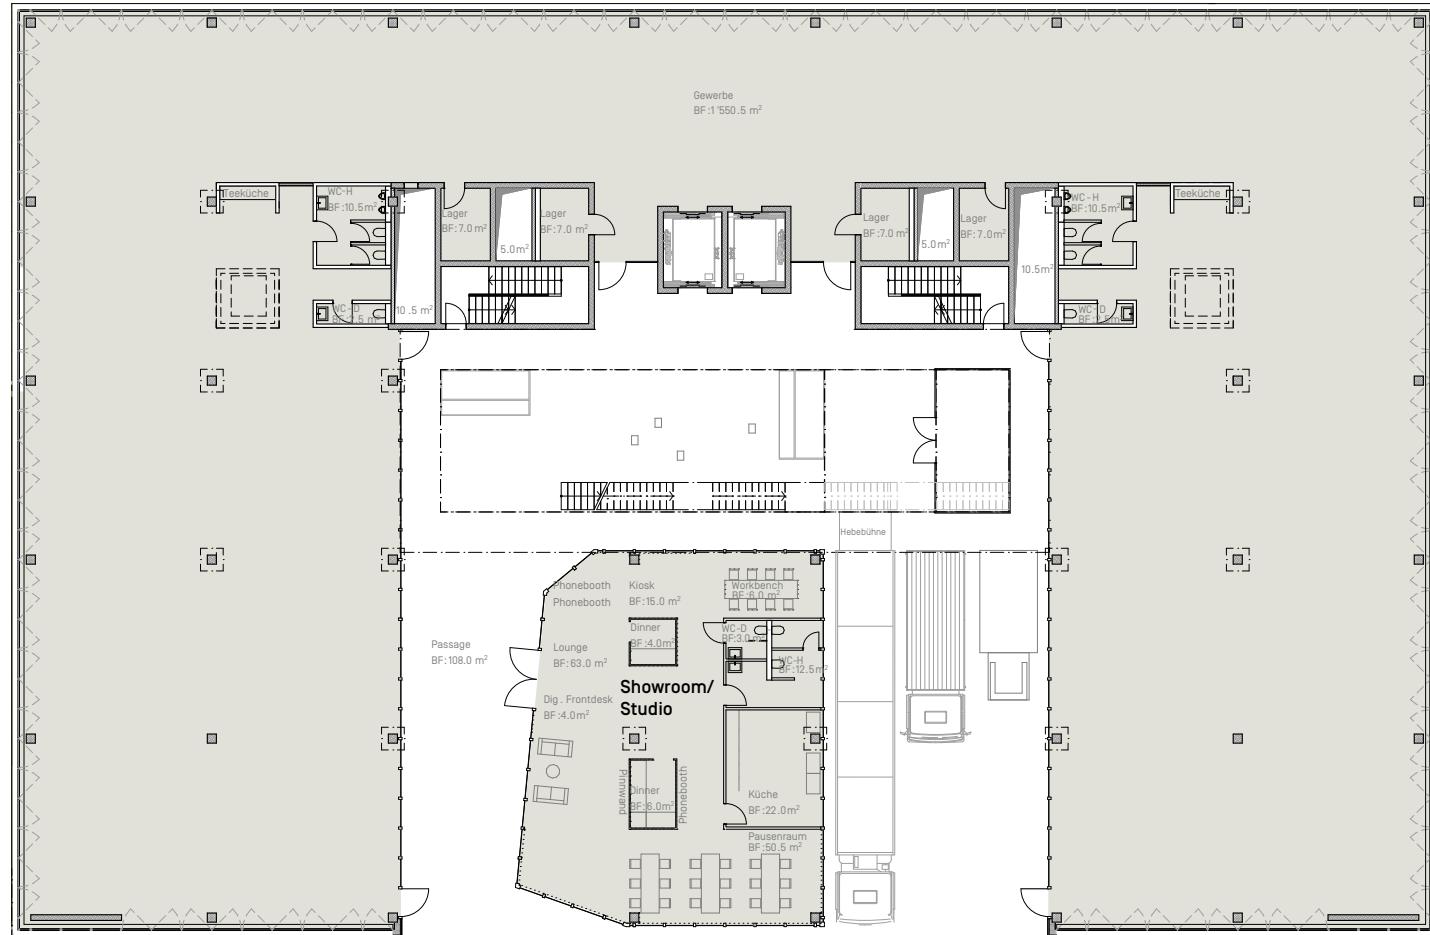

Gebäude B / EG

Mietfläche

1'621 m²

Raumhöhe

4.50 m

Preis

auf Anfrage

Änderungen und Abweichungen gegenüber den publizierten Angaben bleiben ausdrücklich vorbehalten.