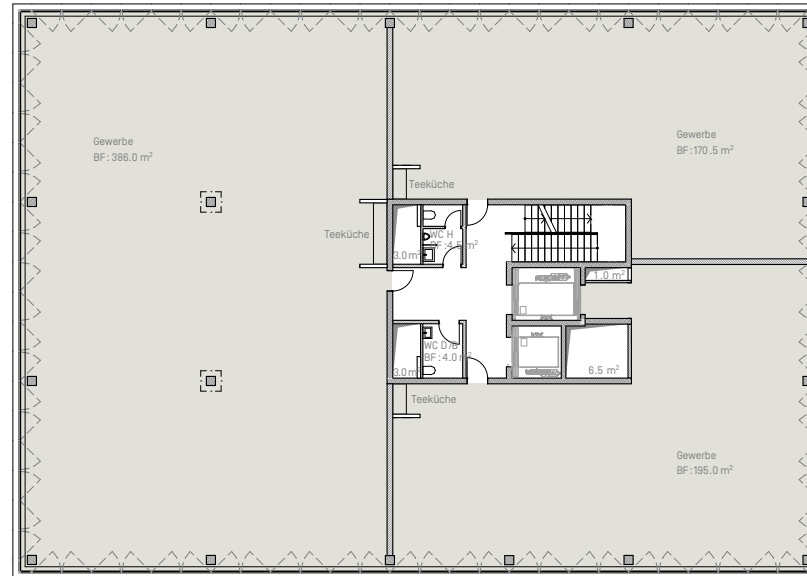

MANUFAKT 8804

Gebäude C / 1.0G

Mietfläche

730 m²

Raumhöhe

3.10 m

Preis

auf Anfrage