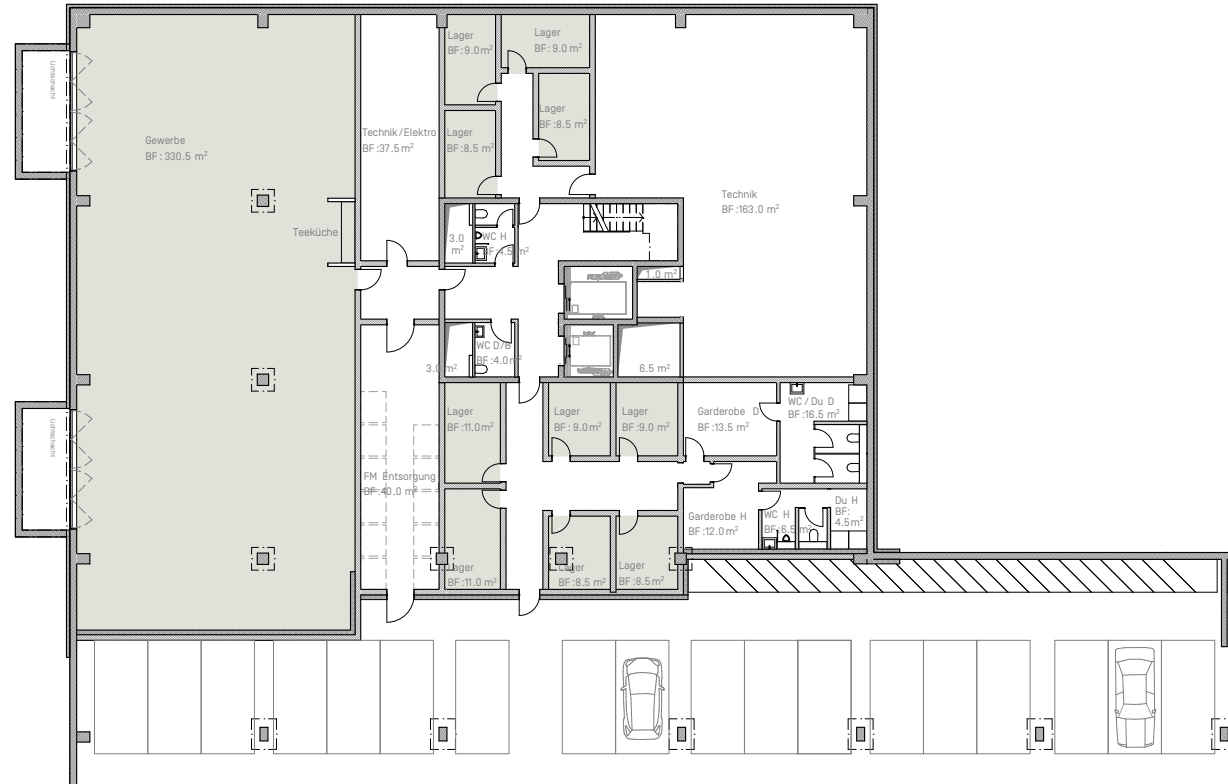

# Gebäude C / 1.UG

Mietfläche

389 m<sup>2</sup>

Raumhöhe

2.80 m

Preis

auf Anfrage

Änderungen und Abweichungen gegenüber den publizierten Angaben bleiben ausdrücklich vorbehalten.