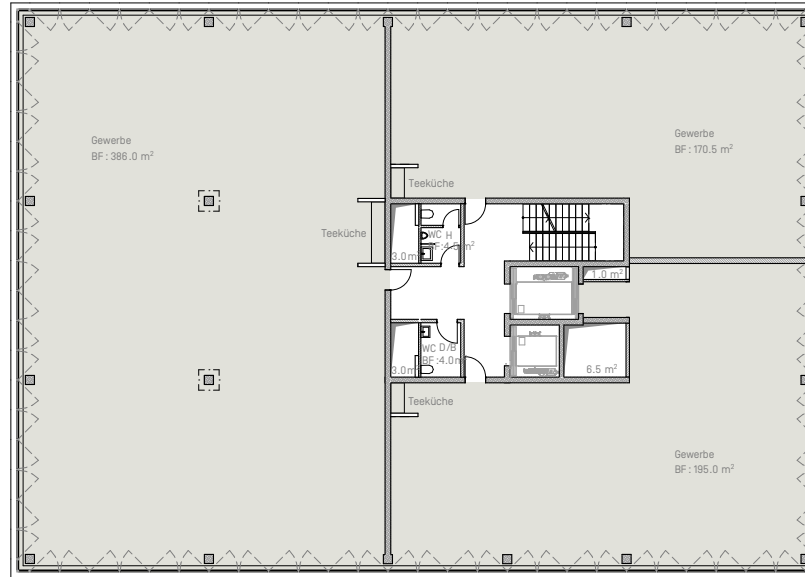

Gebäude C / 2.0G

Mietfläche

730 m²

Raumhöhe

3.10 m

Preis

auf Anfrage

Änderungen und Abweichungen gegenüber den publizierten Angaben bleiben ausdrücklich vorbehalten.