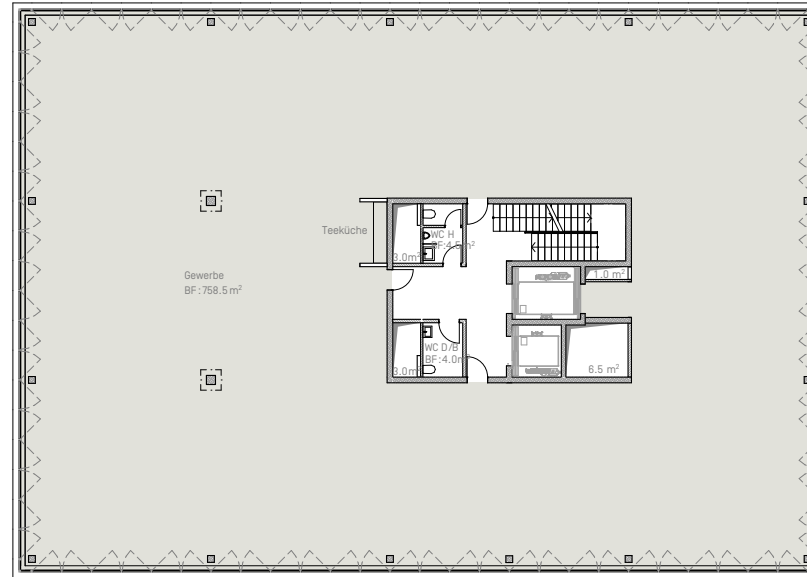

MANUFAKT 8804

Gebäude C / 3.0G

Mietfläche

730 m²

Raumhöhe

3.10 m

Preis

auf Anfrage