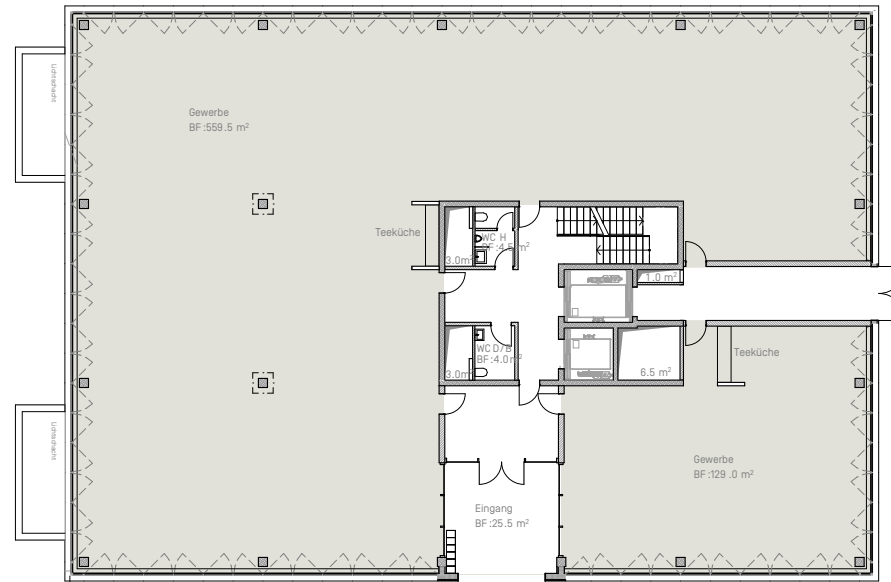

# Gebäude C / EG

Mietfläche

730 m<sup>2</sup>

Raumhöhe

3.50 m

Preis

auf Anfrage

Änderungen und Abweichungen gegenüber den publizierten Angaben bleiben ausdrücklich vorbehalten.